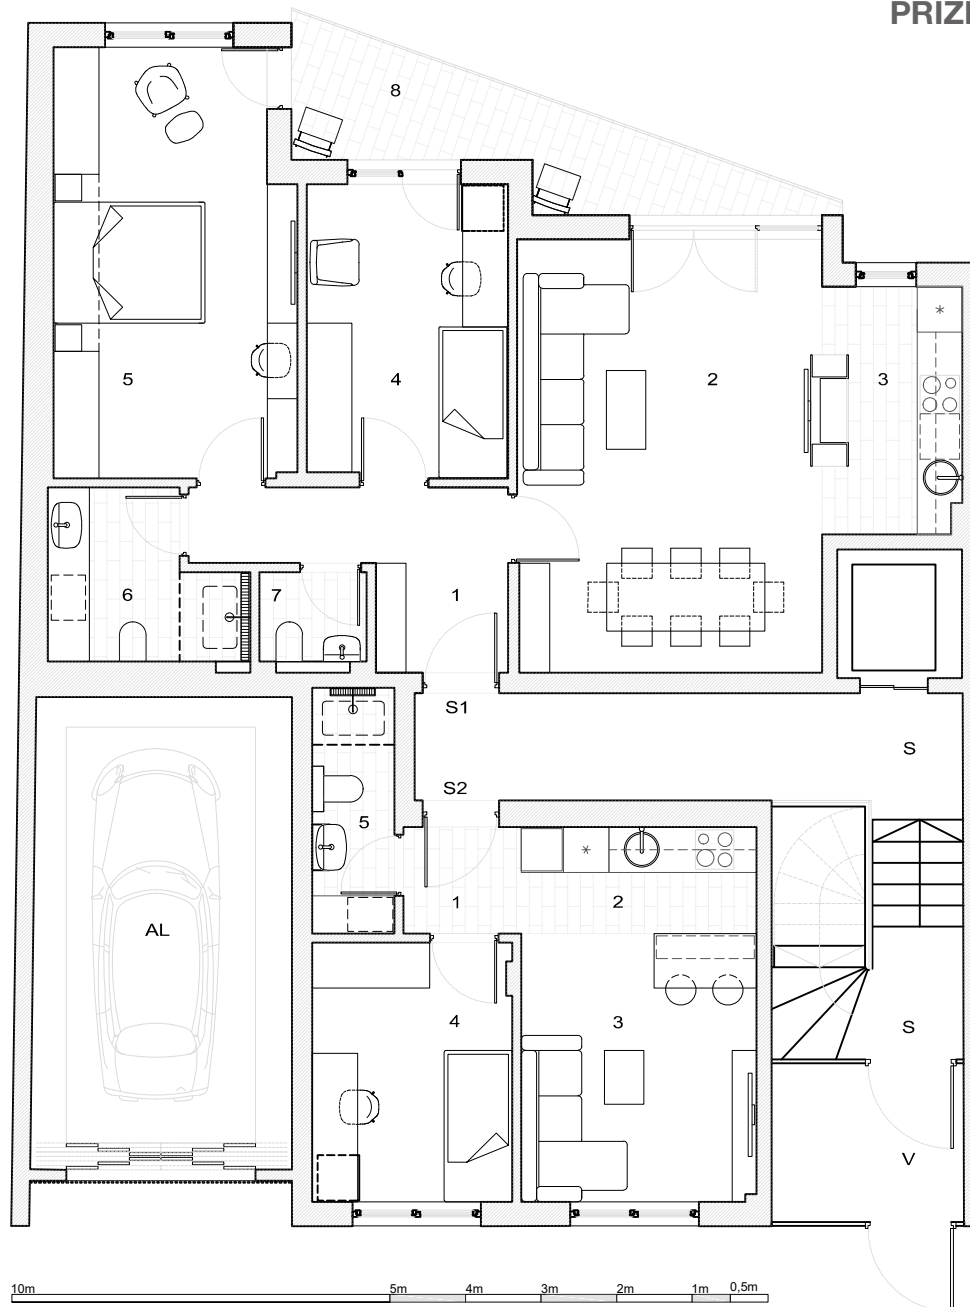

Vračar Residence

SPRAT
PRIZEMLJE

S1 [77 m²]

Hodnik	6,8	m²
Dnevna Soba sa Kuhinjom	29,2	m²
Soba	10,4	m²
Soba	18,2	m²
Kupatilo	5,7	m²
Toalet	2,0	m²
Lođa	7,6	m²

S2 [30 m²]

Dnevna Soba sa Kuhinjom	18,7	m²
Soba	8,3	m²
Kupatilo	3,7	m²

DOMINANTE

DOMINANTE Real Estate Development Fund