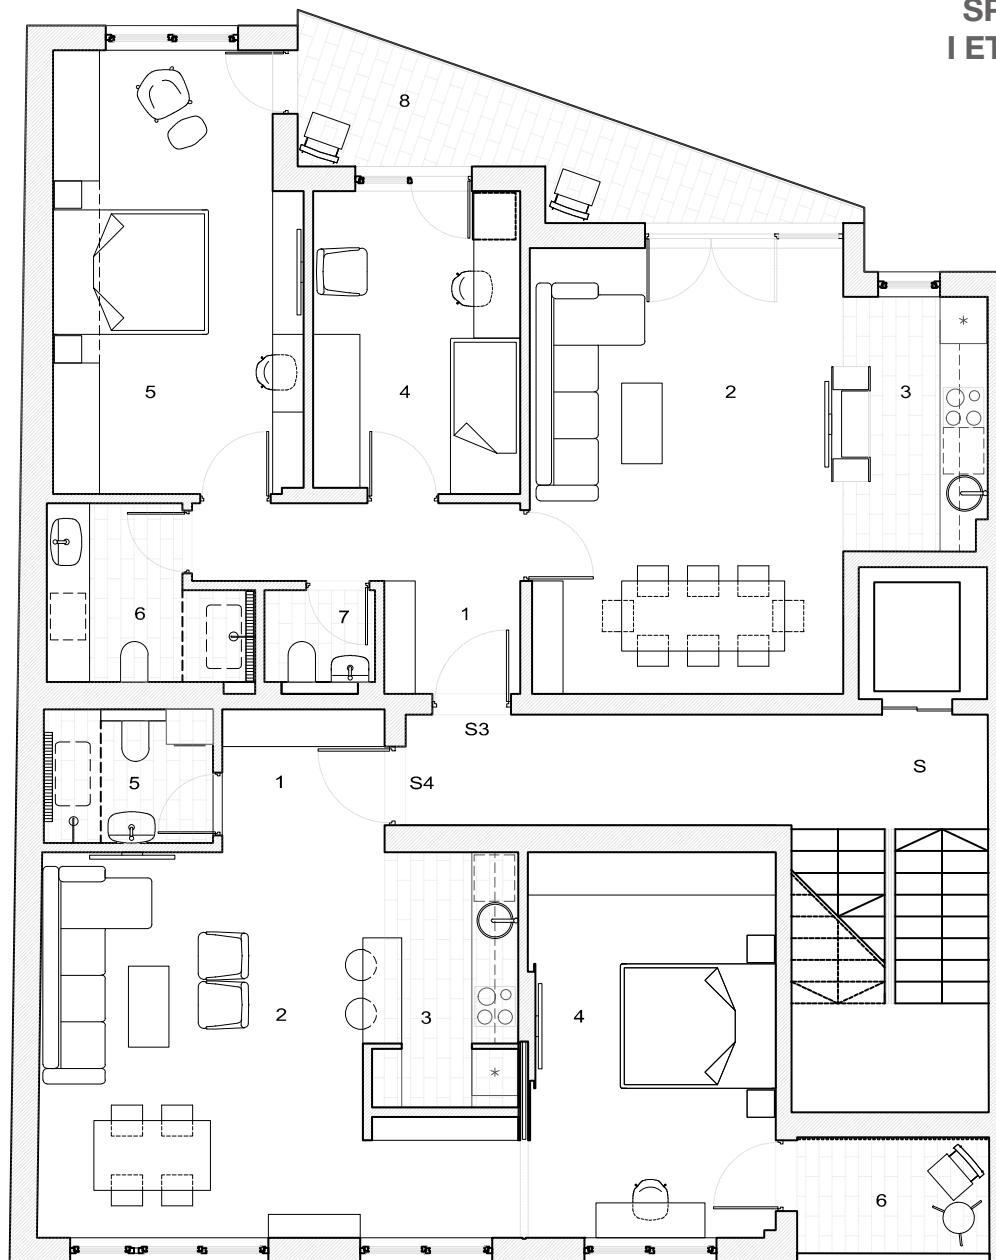

Vračar Residence

SPRAT
I ETAZA

S3 [77 m²]

Hodnik	6,8	m ²
Dnevna Soba sa Kuhinjom	29,2	m ²
Soba	10,4	m ²
Soba	18,2	m ²
Kupatilo	5,7	m ²
Toalet	2,0	m ²
Lođa	7,6	m ²

S4 [56 m²]

Antre i Dnevna Soba sa Kuhinjom	34,3	m ²
Soba	15,5	m ²
Kupatilo	3,8	m ²
Lođa	4,0	m ²